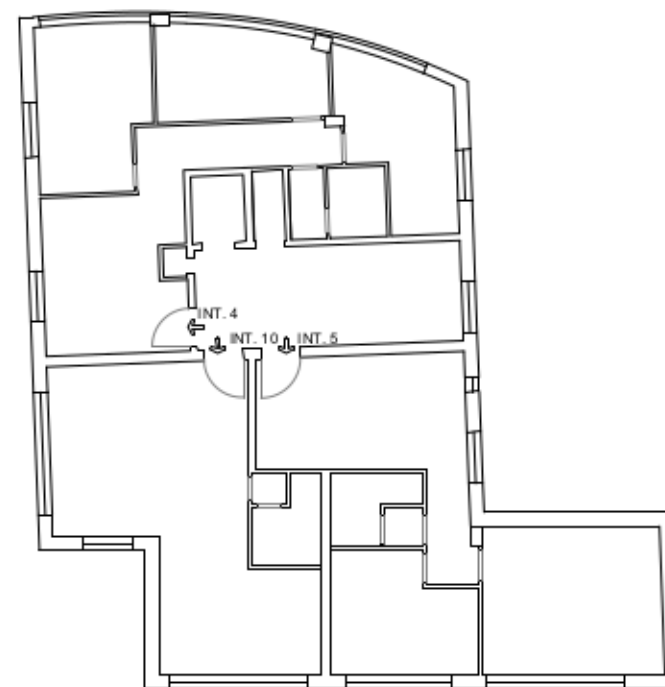

VIA GUGLIELMO MARCONI
PIANTA STATO ATTUALE - PIANO 1

scala 1:200

**Agenzia del Territorio
CATASTO FABBRICATI
Ufficio Provinciale di
Macerata**

Dichiarazione protocollo n. MC0068501 del 28/06/2006

Planimetria di u.i.u. in Comune di Civitanova Marche

Via Guglielmo Marconi

civ.

Identificativi Catastali:

Sezione: 1

Foglio: 9

Particella: 1299

Subalterno: 53

Compilata da:

N

Ultima planimetria in atti

VIA GUGLIELMO MARCONI
PIANTA STATO ATTUALE - PIANO INTERRATO