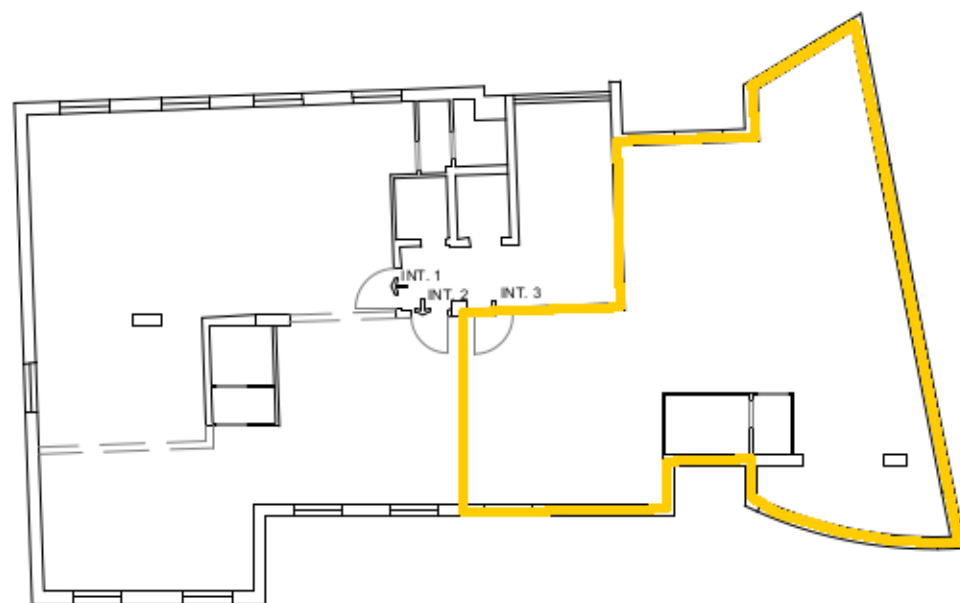

VIA GUGLIELMO MARCONI
PIANTA STATO ATTUALE - PIANO 1

scala 1:200

**Agenzia del Territorio
CATASTO FABBRICATI
Ufficio Provinciale di
Macerata**

Dichiarazione protocollo n. MC0068501 del 28/06/2006

Planimetria di u.i.u. in Comune di Civitanova Marche

Via Guglielmo Marconi

civ.

Identificativi Catastali:

Sezione: 1

Foglio: 9

Particella: 1299

Subalterno: 53

Compilata da:

N

Ultima planimetria in atti

VIA GUGLIELMO MARCONI
PIANTA STATO ATTUALE - PIANO INTERRATO